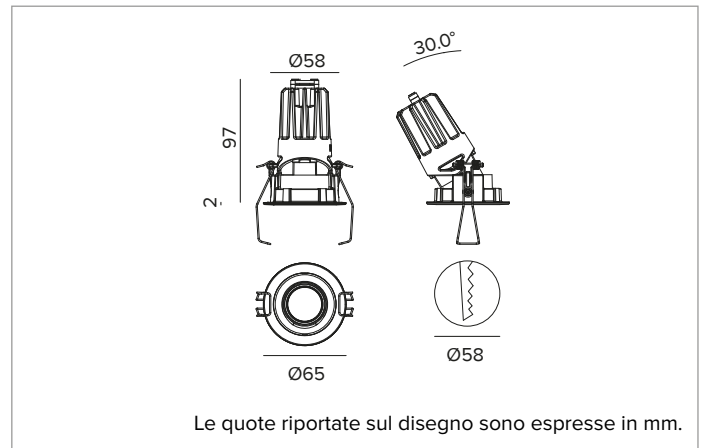

1T8451EL | CTEVO ARCHITECTURAL 58

Proiettore da incasso orientabile a LED in versione trim

	3000K	H(m)	D(m)	Emax(lx)		
	Ra90			37°		
	Fixture Power	10W	1	0.67	2109	
	Source Flux	1171lm	2	1.35	527	
	Fixture Flux	809lm	3	2.02	234	
	Efficacy	83lm/W	4	2.69	132	
TS1335	I _{max} =1801cd/klm	I _{max}	2109cd	5	3.37	84

CCT nominale: 3000K

Durata utile (L80/B10): >50000h tq +25°C

CARATTERISTICHE ILLUMINOTECNICHE

Versione FL - porta ottica stampato in plastica bianca con ottica di precisione in policarbonato metallizzato, filtro olografico diffondente e anello cut off in silicone nero. UGR<19 (EN 12464-1).

Ottica: RIFLETTORE

Apertura di fascio: FL

Rendimento ottico: 69%

Flusso apparecchio: 809lm

Efficienza luminosa: 83lm/W

Sicurezza fotobiologica: Conforme al gruppo di rischio basso RG1

CARATTERISTICHE MECCANICHE

Porta ottica stampato in plastica bianca e dissipatore in pressofusione di alluminio di colore nero. Cover di colore bianco. Orientabilità del corpo ottico fino a 30° sul piano verticale. Versione trim con anello integrato bianco.